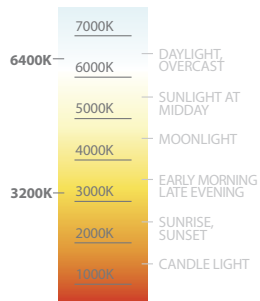

**2** years  
**WARRANTY**

**LED SOLAR STREETLIGHTS**

<b>CAPACITOR VOLT</b> 6V	<b>CHARGING TIME</b> 6-8 hours	<b>DURATION</b> 12-15 hours	<b>SOLAR PANEL</b> POLY CRYSTALLINE	<b>LIFETIME</b> 50000h
-----------------------------	-----------------------------------	--------------------------------	--	---------------------------