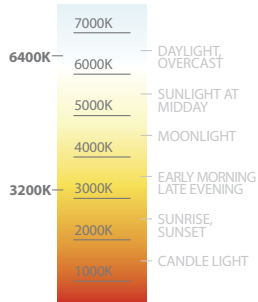

## LED CEILING FIXTURES

<b>VOLT</b> AC165- 265V	<b>HERTZ</b> 50 - 60Hz	<b>LIFETIME</b> 30000h	<b>CRI</b> $R_a \geq 80$	<b>LIGHT EFFICIENCY</b> 80-100lm/W	<b>POWER FACTOR</b> PF $\geq 0.6$
----------------------------	---------------------------	---------------------------	-----------------------------	---------------------------------------	--------------------------------------