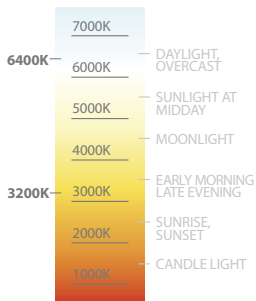

## LED BIG SIZE BULBS