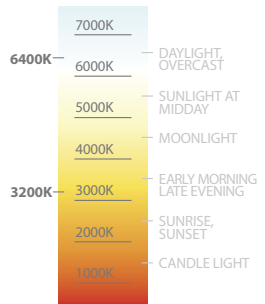

	Watt	Lampbase	Lumen
GO-4390 LED PAR30 BULB	40W	E27	3600lm

**2** years  
**WARRANTY**

**LED FILAMENT BULBS**

<b>VOLT</b> AC180 - 265V	<b>HERTZ</b> 50 - 60Hz	<b>LIFETIME</b> 25000h	<b>CRI</b> R <sub>a</sub> ≥ 80	<b>LIGHT EFFICIENCY</b> 100-110lm/W	<b>POWER FACTOR</b> PF ≥ 0.6
-----------------------------	---------------------------	---------------------------	-----------------------------------	--	---------------------------------