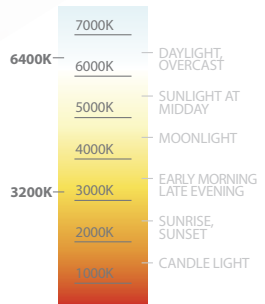

**WARRANTY**

**LED TUBES & FIXTURES**

Up to **90%** Energy Saving

<b>VOLT</b> AC170 - 265V	<b>HERTZ</b> 50 - 60Hz	<b>LIFETIME</b> 30000h	<b>CRI</b> R <sub>a</sub> ≥ 80	<b>LIGHT EFFICIENCY</b> 80-110lm/W	<b>POWER FACTOR</b> PF ≥ 0.6
-----------------------------	---------------------------	---------------------------	-----------------------------------	---------------------------------------	---------------------------------