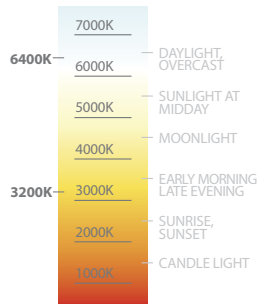

Sourced

Sourced from

**2** years  
**WARRANTY**

**LED FLOODLIGHTS**

<b>VOLT</b> AC85 - 265V	<b>HERTZ</b> 50 - 60Hz	<b>LIFETIME</b> 30000h	<b>CRI</b> $R_a \geq 80$	<b>LIGHT EFFICIENCY</b> 80-100lm/W	<b>POWER FACTOR</b> PF $\geq 0.9$	<b>REFLECTOR</b> Nano / Pc
----------------------------	---------------------------	---------------------------	-----------------------------	---------------------------------------	--------------------------------------	-------------------------------